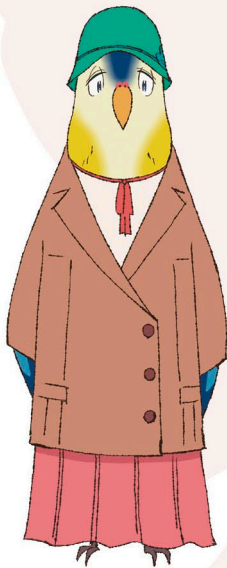

Selon la légende, le Loup de Honshû, considéré au Japon comme une divinité protectrice des cultures, accompagnerait les gens sur les chemins de montagne la nuit ! L'espèce est déclarée éteinte en 1905 à cause de la destruction de son habitat et de la chasse.

Le Loup de Honshû doit combattre son manque de confiance en lui pour demander en mariage sa petite-amie !

PHOQUE TROPICAL

Essaie de faire deviner à tes amis l'animal que tu tiens dans ta main

- ◆ Statut de conservation : éteint ●
- ◆ Classe : Mammifère
- ◆ Famille : Phocidé
- ◆ Géographie : Caraïbes

Le phoque tropical s'avère être une cliente exigeante et entraîne Akino dans ses multiples essayages !

PERRUCHE DE PARADIS

Essaie de faire deviner à tes amis l'animal que tu tiens dans ta main

- ◆ Statut de conservation : éteint ●
- ◆ Classe : Oiseau
- ◆ Famille : Psittacidé
- ◆ Géographie : Australie