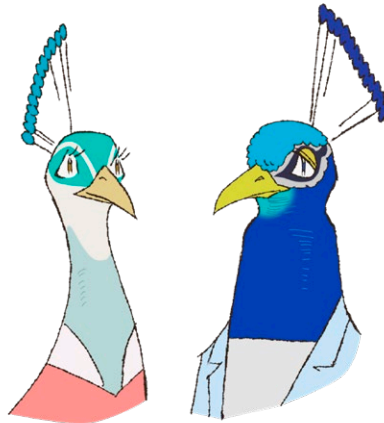

NE PAS
IMPRIMER
EN RECTO
VERSO